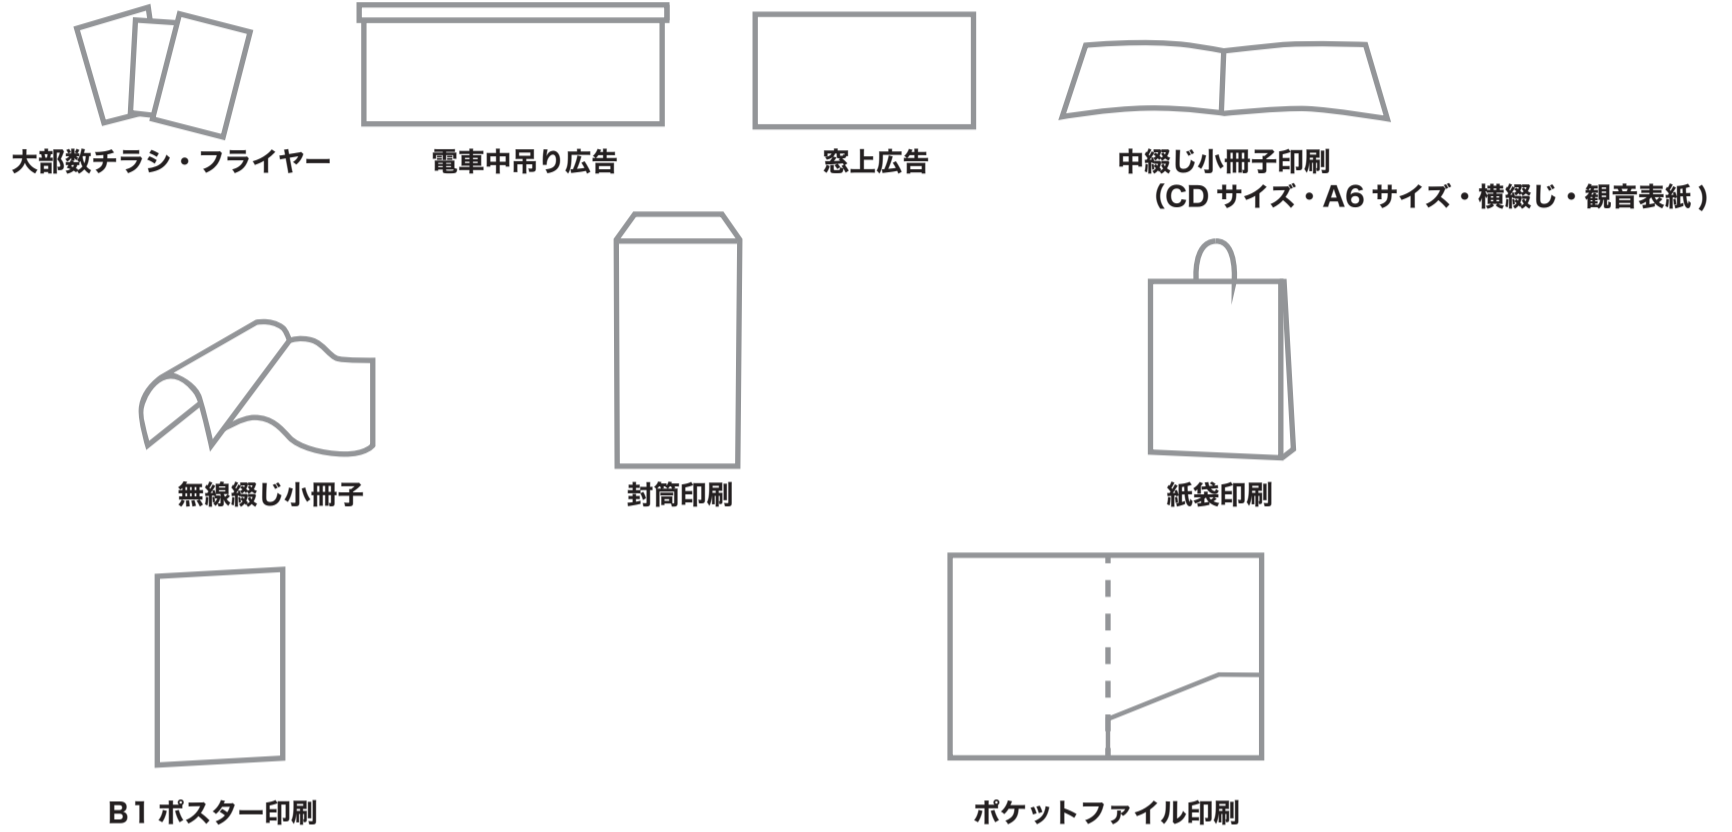

対象商品

対象用紙

コート 73kg	サテン金藤 90kg	ミラーコート C180kg	和紙 吉祥紙 200kg
マットコート 70kg	サテン金藤 110kg	ミラーコート AP220kg	和紙 新・北斎紙 180kg
マットコート 180kg	サテン金藤 135kg	ミラー上質 180kg	和紙 波光紙 160kg
マットコート 220kg	サテン金藤 180kg	ホワイトミラー上質 220kg	普通紙 クリーム 180kg
上質紙 70kg	ハイマッキンレーアート 90kg	ミラーコート C135kg	古紙配合 ホワイト 180kg
上質紙 180kg	ハイマッキンレーアート 110kg	IJ200kg	バガスケント 160kg
再生コート 90kg	ハイマッキンレーアート 135kg	色上質紙 浅黄 中厚口 (66kg)	普通紙 クリーム 160kg
再生コート 110kg	ハイマッキンレーピュアダルアート 110kg	色上質紙 浅黄 特厚口 (108kg)	古紙配合 ホワイト 160kg
再生コート 135kg	ハイマッキンレーピュアダルアート 135kg	色上質紙 桃 中厚口 (66kg)	
再生マットコート 90kg	ヴァンヌーボ VG スノーホワイト 130kg	色上質紙 桃 特厚口 (108kg)	
再生マットコート 110kg	ヴァンヌーボ VG スノーホワイト 150kg	色上質紙 空 中厚口 (66kg)	
再生マットコート 135kg	アラベールスノーホワイト 110kg	色上質紙 空 特厚口 (108kg)	
再生上質紙 90kg	アラベールスノーホワイト 130kg	色上質紙 鶯 中厚口 (66kg)	
再生上質紙 110kg	ケント 180kg	色上質紙 鶯 特厚口 (108kg)	
再生上質紙 135kg	ケント 220kg	色上質紙 クリーム 中厚口 (66kg)	
		色上質紙 クリーム 特厚口 (108kg)