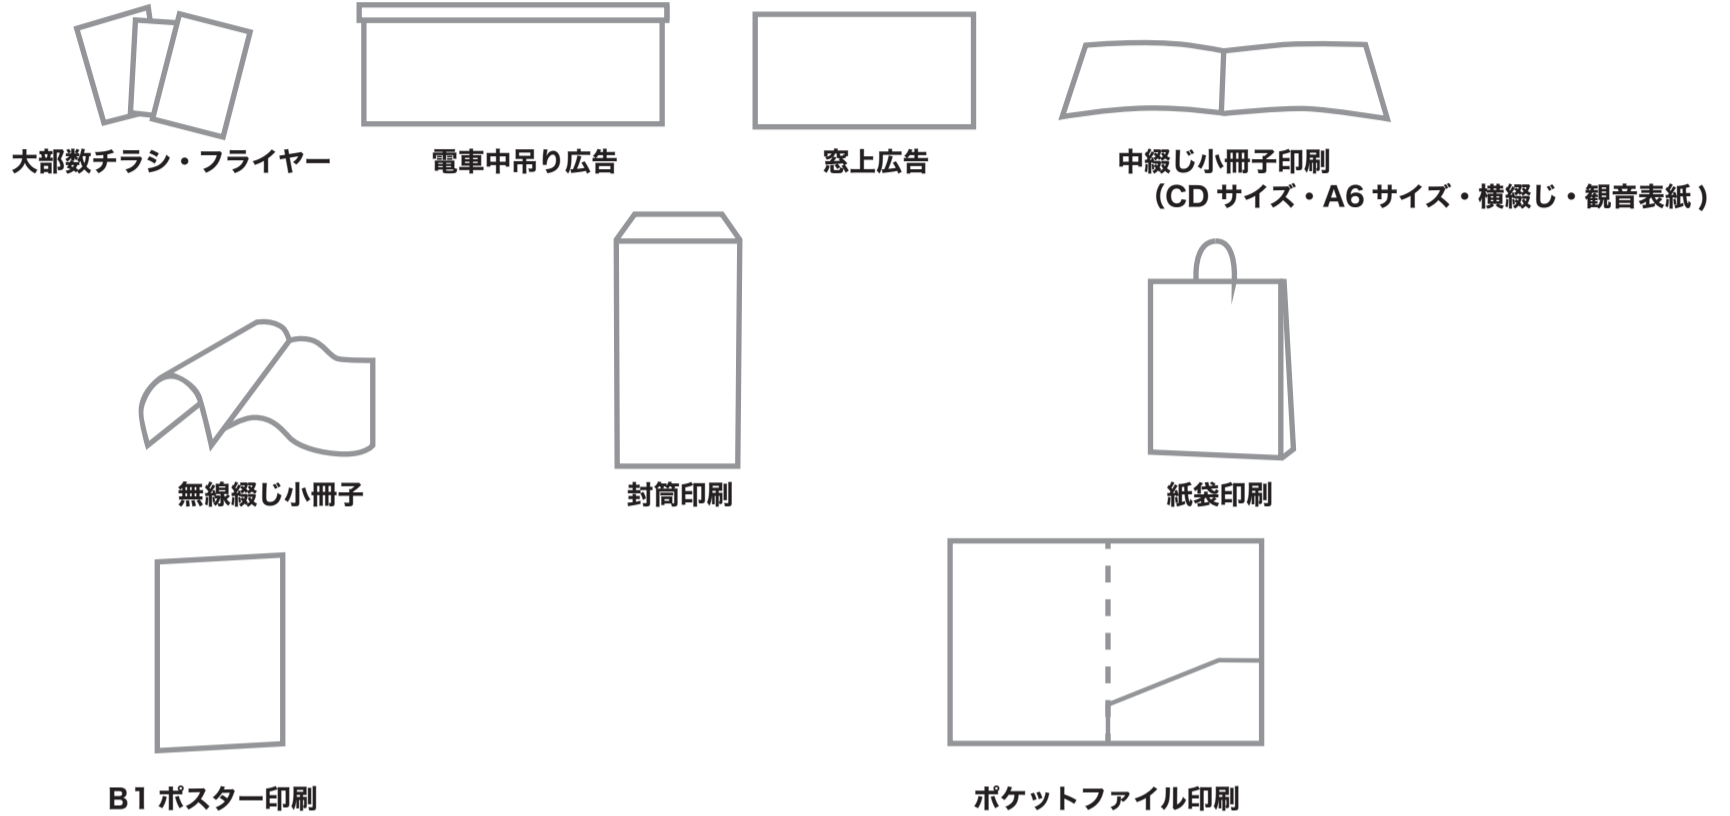

納期カウントにつきまして

※下記対象商品・対象用紙・対象オプションをお選びの際は納期カウントがプラスされます
例) 9月18日(金)に1日納期の商品をご注文の場合は9月24日(木)発送になります。

9月

18 金	19 土	20 日	21 月	22 火	23 水	24 木

通常営業

生産発送制限日

通常営業

対象商品

対象用紙

コート 73kg	サテン金藤 90kg	ミラーコート C180kg	IJ180kg
マットコート 70kg	サテン金藤 110kg	ミラーコート AP220kg	IJ200kg
マットコート 180kg	サテン金藤 135kg	ミラー上質 180kg	和紙 吉祥紙 200kg
マットコート 220kg	サテン金藤 180kg	ホワイトミラー上質 220kg	和紙 新・北斎紙 180kg
上質紙 70kg	ハイマッキンレーアート 90kg	ミラーコート C135kg	和紙 波光紙 160kg
上質紙 180kg	ハイマッキンレーアート 110kg	色上質紙 浅黄 中厚口 (66kg)	古紙配合ホワイト 160kg
再生コート 90kg	ハイマッキンレーアート 135kg	色上質紙 浅黄 特厚口 (108kg)	普通紙クリーム 180kg
再生コート 110kg	ハイマッキンレーピュアダルアート 110kg	色上質紙 桃 中厚口 (66kg)	古紙配合ホワイト 180kg
再生コート 135kg	ハイマッキンレーピュアダルアート 135kg	色上質紙 桃 特厚口 (108kg)	バガスケント 160kg
再生マットコート 90kg	ヴァンヌーボ VG スノーホワイト 130kg	色上質紙 空 中厚口 (66kg)	普通紙クリーム 160kg
再生マットコート 110kg	ヴァンヌーボ VG スノーホワイト 150kg	色上質紙 空 特厚口 (108kg)	
再生マットコート 135kg	アラベールスノーホワイト 110kg	色上質紙 鶯 中厚口 (66kg)	
再生上質紙 90kg	アラベールスノーホワイト 130kg	色上質紙 鶯 特厚口 (108kg)	
再生上質紙 110kg	ケント 180kg	色上質紙 クリーム 中厚口 (66kg)	
再生上質紙 135kg	ケント 220kg	色上質紙 クリーム 特厚口 (108kg)